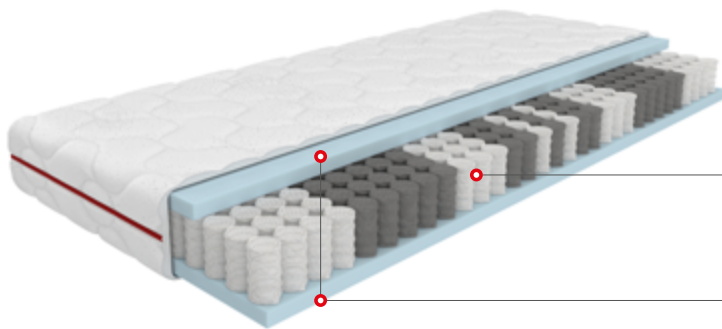

Zastosowana warstwa maty kokosowej utwardza materac, jednocześnie poprawiając jego wentylację.

Zdejmowany pokrowiec uszyty z dzianiny Bamboo zawiera naturalne włókna wiskozy pozyskane z bambusa, co nie tylko pomaga w regulacji temperatury, ale również skutecznie odprowadza wilgoć.

Wentylująca siatka Air Wave, sprawia że utrzymanie higieny snu staje się znacznie łatwiejsze.

Twardość:

Strona 1	●	●	●	●	●
	1	2	3	4	5
Strona 2	●	●	●	●	●

Wysokość:

Dostępne wymiary:

90x200 cm
120x200 cm
140x200 cm
160x200 cm

ELIO COMFORT PLUS

MATERAC KIESZENIOWY MWMP04

Sprężyny kieszeniowe
266 szt./m²

Pianka
Dynamic

7

7 stref
podparcia

Pokrowiec
do prania

Przyjazny
alergikom

Materac
rolowany

Opis materaca:

- **7-strefowa budowa materaca** opiera się na wielostrefowym bloku sprężynowym, który zapewnia odpowiednie wsparcie dla każdej części ciała oraz dba o zdrowie kręgosłupa.
- **Trwała pianka Dynamic, odporna na odkształcenia**, zapewnia niezmienny komfort przez wiele lat.
- **Zdejmowany pokrowiec SILVER** z metalizowanymi srebrnymi nićmi **posiada właściwości bakteriobójcze i antystatyczne**, dodatkowo ułatwiając jego pranie.