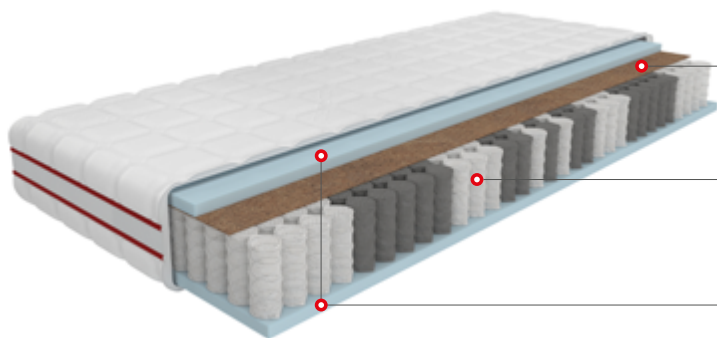

Zróżnicowana
twardość obu
stron

Pokrowiec
do prania

Uchwyty

Siatka
Air Wave

Materac
rolowany

Opis materaca:

- **7-strefowa budowa materaca** zapewnia optymalne podparcie kręgosłupa i doskonałe dopasowanie do kształtu i budowy ciała.
- **Sprężyny kieszeniowe Multipocket** umożliwiają precyzyjne i punktowe dostosowanie, zachowując jednocześnie stabilne wsparcie dla każdego obszaru kręgosłupa.
- Model ten ma **dwie praktyczne strony o różnym stopniu twardości** - trzeci i czwarty stopień. W trakcie użytkowania możesz wybrać opcję, która jest dla Ciebie najbardziej komfortowa. A odporna na odkształcenia pianka Dynamic oraz elastyczny lateks gwarantują niezmienny komfort i jakość przez wiele lat.
- Materiał, z którego wykonano **pokrowiec Tencel posiada naturalne i antybakteryjne właściwości**, bardzo dobrze pochłania i odprowadza wilgoć oraz szybko schnie, pozwalając utrzymać wysoką higienę materaca. Dla lepszej wentylacji zastosowano siatkę Air Wave wszytą w pokrowiec.

Twardość:

Strona 1	●	●	●	●	●
	1	2	3	4	5
Strona 2	●	●	●	●	●

Wysokość:

Dostępne wymiary:

140x200 cm
160x200 cm

IMPRESSO COCO COMFORT

MATERAC KIESZENIOWY MWMP06

Mata kokosowa

Opis materaca:

7-strefowa konstrukcja materaca, zapewnia punktowe podparcie do kształtu ciała, jednocześnie utrzymując stabilne wsparcie dla kręgosłupa.

Pianka Dynamic, która została użyta w materacu jest odporna na odkształcenia, **gwarantuje długotrwały komfort i niezmienną jakość** przez wiele lat użytkowania.

Zastosowana warstwa maty kokosowej utwardza materac, jednocześnie poprawiając jego wentylację.

Zdejmowany pokrowiec uszyty z dzianiny Bamboo zawiera naturalne włókna wiskozy pozyskane z bambusa, co nie tylko pomaga w regulacji temperatury, ale również skutecznie odprowadza wilgoć.