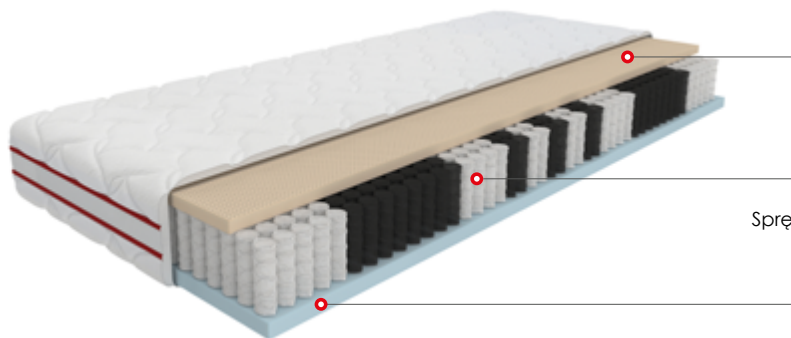

W Meble Wójcik

Materace

Tak jak lubisz!

W zestawie taniej

-20%*

łóżko + materac + stelaż z oferty Meble Wójcik

Adresy wszystkich salonów
oraz więcej inspiracji znajdziesz na:

www.meblewojcik.pl

*Promocja nie obejmuje materaca piankowego TUKAN (dedykowanego do sześcian łóżek).

SAVIO FLEX DELUX

MATERAC KIESZENIOWY MULTIPOCKET MWMM05

Lateks

Sprężyny kieszeniowe
505 szt./m²

Pianka
Dynamic

7

7 stref
podparcia

Zróżnicowana
twardość obu
stron

Pokrowiec
do prania

Uchwyty

Siatka
Air Wave

Materac
rolowany

Opis materaca:

- **7-strefowa budowa materaca** zapewnia optymalne podparcie kręgosłupa i doskonałe dopasowanie do kształtu i budowy ciała.
- **Sprężyny kieszeniowe Multipocket** umożliwiają precyzyjne i punktowe dostosowanie, zachowując jednocześnie stabilne wsparcie dla każdego obszaru kręgosłupa.
- Model ten ma **dwie praktyczne strony o różnym stopniu twardości** - trzeci i czwarty stopień. W trakcie użytkowania możesz wybrać opcję, która jest dla Ciebie najbardziej komfortowa. A odporna na odkształcenia pianka Dynamic oraz elastyczny lateks gwarantują niezmienny komfort i jakość przez wiele lat.
- Materiał, z którego wykonano **pokrowiec Tencel posiada naturalne i antybakteryjne właściwości**, bardzo dobrze pochłania i odprowadza wilgoć oraz szybko schnie, pozwalając utrzymać wysoką higienę materaca. Dla lepszej wentylacji zastosowano siatkę Air Wave wszytą w pokrowiec.

Materac
rolowany

Opis materaca:

- **7-strefowa budowa materaca** opiera się na wielostrefowym bloku sprężynowym, który zapewnia odpowiednie wsparcie dla każdej części ciała oraz dba o zdrowie kręgosłupa.
- **Trwała pianka Dynamic, odporna na odkształcenia**, zapewnia niezmienny komfort przez wiele lat.
- **Zdejmowany pokrowiec SILVER** z metalizowanymi srebrnymi nićmi **posiada właściwości bakteriobójcze i antystatyczne**, dodatkowo ułatwiając jego pranie.